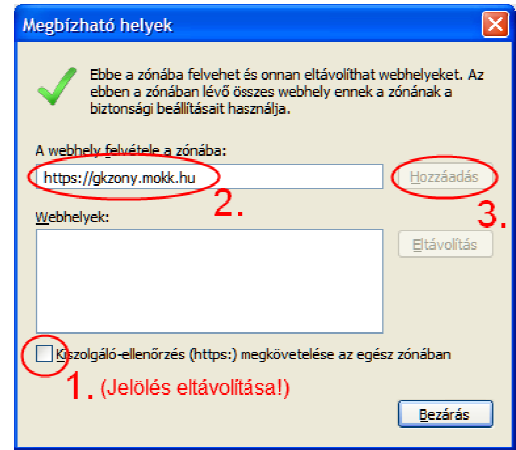

## gkZONY Internet Explorer beállítások

### 1 .START-> Internet Explorer-> Eszközök-> Internetbeállítások-> Biztonság (Fül)-> Megbízhatóhelyek-> Helyek (Nyomó Gomb)