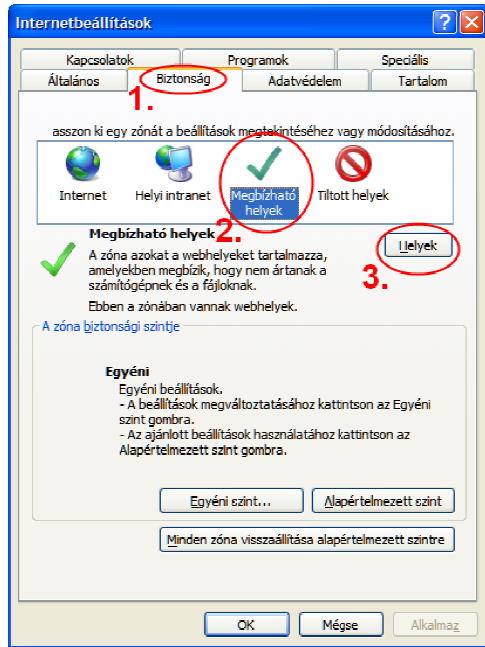

## gkZONY Internet Explorer beállítások

### 1 .START-> Internet Explorer-> Eszközök-> Internetbeállítások-> Biztonság (Fül)-> Megbízhatóhelyek-> Helyek (Nyomó Gomb)